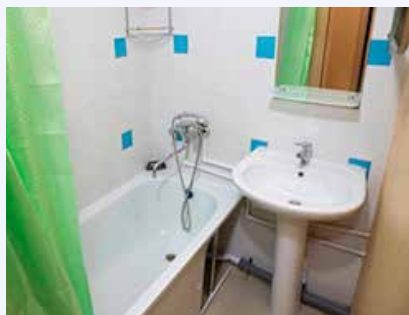

生物医学

- 俄语
- 带有专业相关性的俄语 (生物医学)
- 数学
- 社会学
- 历史
- 生物学
- 化学

宿舍

- 宿舍楼位于校区内（2 栋，2000多个床位）
- 设有共用厨房的 1，2及3张床位的房间
- 宿舍楼里设有可以免费使用的健身房和共享工作室
- 宿舍费：3万5千卢布左右 / 年
- 免费的 wifi
- 所有的大学宿舍都配备了现代化的视频监控系统，安全和自动火灾报警系统
- 3个食堂，4个咖啡馆，2个小吃部